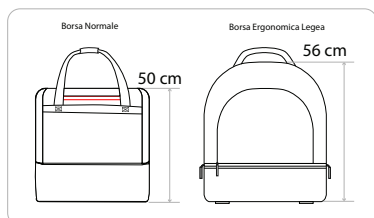

La Borsa Ergonomica Legea apparentemente piccola, ha in realtà una capacità contenitiva maggiore rispetto alle borse normali.