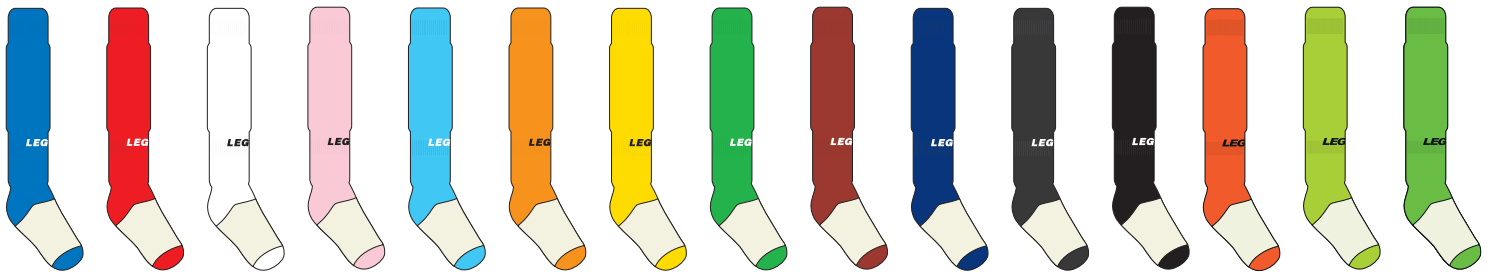

0004

0010

**B302 ZAINO PALERMO**

**11,00 €**

ADJUSTABLE PADDED SHOULDERSTRAP  
HANDGRIP ON TOP  
POCKET ON FRONT  
100% POLYESTER  
EMBROIDERED LOGO

31 x 40 x 12 cm

0204

1204

0404

1010

**C165B CALZA MONDIAL**

1 - 2 - 3

**4,70 €**

75% POLYESTER  
15% COTTON  
10% POLYAMIDE

0002 0012 0003 0011 0005 0001 0007 0013 0008 0004 0023 0010 0027 0040 0028

F L U O