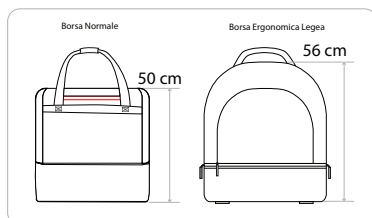

La Borsa Ergonomica Legea apparentemente piccola, ha in realtà una capacità contenitiva maggiore rispetto alle borse normali.